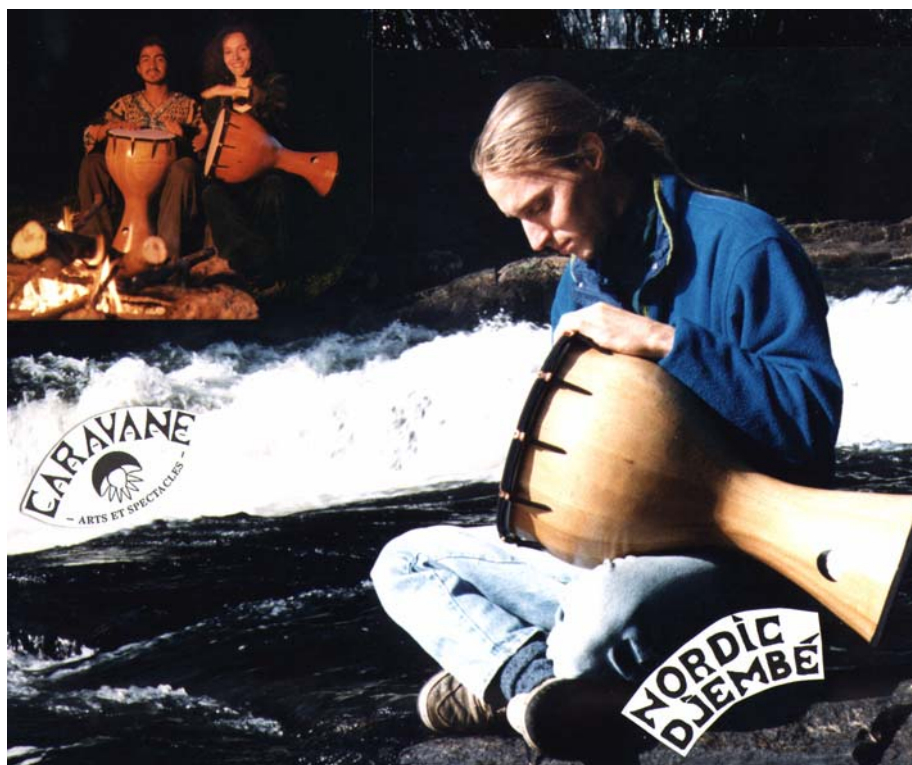

Tél. et fax : (819) 268-2704

Courriel : caravane@telmilot.net ou sylvain@troupecaravane.com
www.troupecaravane.com